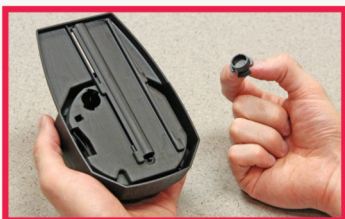

HIDDEN KILL™

TRAPPOLA PER TOPI

UN MODO PIÙ PROFESSIONALE PER CATTURARE I TOPI

Ingresso a due vie

Si fonde con l'ambiente

Vaschetta per esca

CARATTERISTICHE DEL PRODOTTO:

- ▶ Rapido, non sporca, catture eccezionali
- ▶ Progettato per fondersi con l'ambiente
- ▶ Area di cattura completamente chiusa per tenere il topo nascosto all'interno
- ▶ Smaltimento semplice, senza contatto con il topo
- ▶ L'ingresso dai due lati consente ai topi di entrare da entrambe le direzioni
- ▶ Il design innovativo consente il posizionamento negli angoli
- ▶ La vaschetta, rimovibile, per esca rende più semplice il posizionamento delle esche